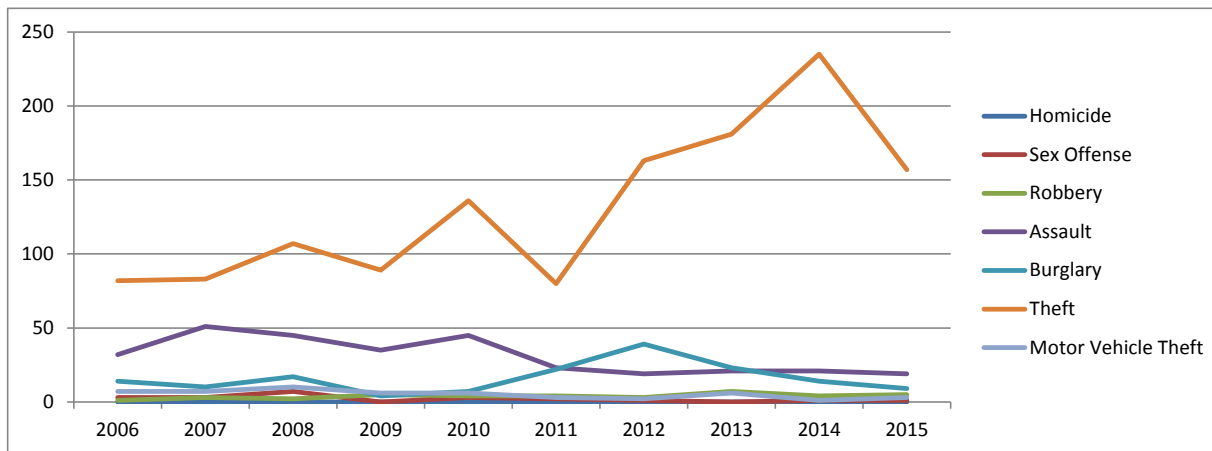

### Kemah Police Department

	2006	2007	2008	2009	2010	2011	2012	2013	2014	2015
<b>Homicide</b>	0	0	0	0	0	0	0	0	0	0
<b>Sex Offense</b>	3	3	7	0	3	2	1	0	1	1
<b>Robbery</b>	1	3	2	5	4	4	3	7	4	5
<b>Assault</b>	32	51	45	35	45	23	19	21	21	19
<b>Burglary</b>	14	10	17	4	7	22	39	23	14	9
<b>Theft</b>	82	83	107	89	136	80	163	181	235	157
<b>Motor Vehicle Theft</b>	7	7	10	6	6	3	2	6	1	3

<b>Accidents</b>	<b>2014</b>	<b>2015</b>
Minor	310	335
Major	64	94
<b>Total</b>	<b>374</b>	<b>429</b>

	<b>2014</b>	<b>2015</b>
<b>Total Calls For Service</b>	<b>14,004</b>	<b>14,060</b>
<b>Total Arrests</b>	<b>1127</b>	<b>1105</b>